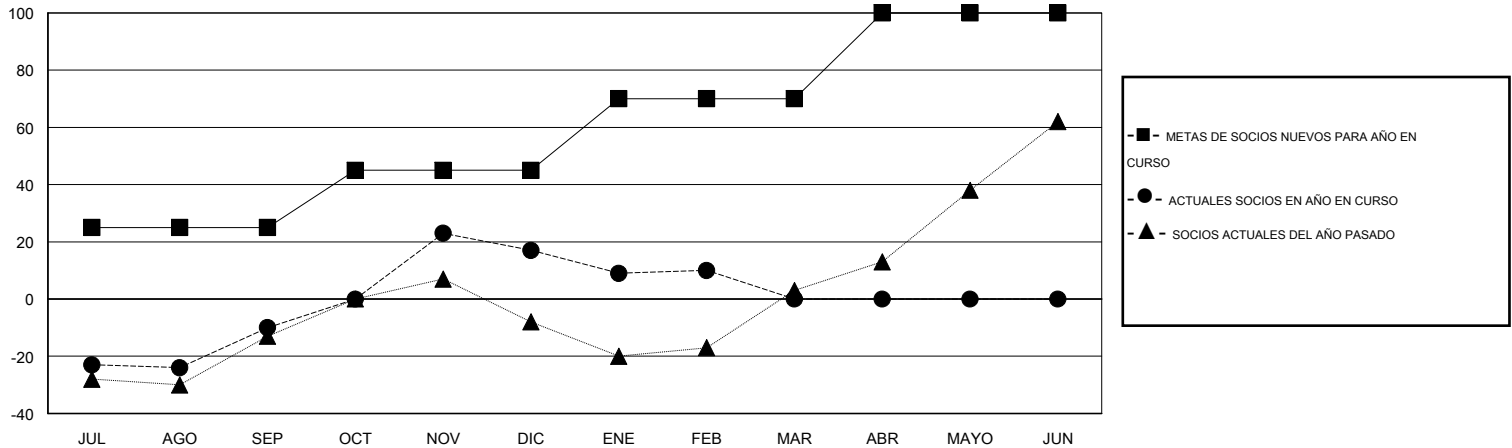

MONTHLY MEMBERSHIP PROGRESS REPORT

District E 1

Results as of: 2/28/2015

GMT: Jaime García Cepeda

UBICACIÓN VENEZUELA

GMT DE AE 3

Clubes					socios				
RESULTADOS DE 2014-2015					RESULTADOS DE 2014-2015				
TRIMESTRE	META DE CLUBES NUEVOS	NUEVOS CLUBES	CLUBES DADOS DE BAJA	GANANCIA/PÉRDIDA NETA	TRIMESTRE	META DE SOCIOS NUEVOS	SOCIOS FUNDADORES Y NUEVOS SOCIOS AÑADIDOS	SOCIOS DADOS DE BAJA	GANANCIA/PÉRDIDA NETA
JUL/AGO/SEP	1	0	0	0	JUL/AGO/SEP	25	30	40	-10
OCT/NOV/DIC	0	1	0	1	OCT/NOV/DIC	20	38	11	27
ENE/FEB/MAR	1	0	0	0	ENE/FEB/MAR	25	3	10	-7
ABR/MAYO/JUN	1	0	0	0	ABR/MAYO/JUN	30	0	0	0

METAS Y CIFRA ACUMULATIVA DE CLUBES NUEVOS

METAS Y CIFRA ACUMULATIVA DE SOCIOS

CLUBES DADOS DE BAJA: 0	15 CLUBS OF 45 AÑADIERON 1 O MÁS SOCIOS NUEVOS	DISTRIBUCIÓN POR SEXO
		MASCULINO 725 (53.78%)
		FEMENINO 623 (46.22%)
SOCIOS DADOS DE BAJA	CLIC AQUÍ PARA DATOS DE SALUD DE CLUB	SOCIOS EN UNIDAD FAMILIAR 292
FALLECIDOS 6		CABEZA DE FAMILIA 125
CLUB CANCELADO 0		NO ES CABEZA DE FAMILIA 167
OTRO 55		
TOTAL 61		