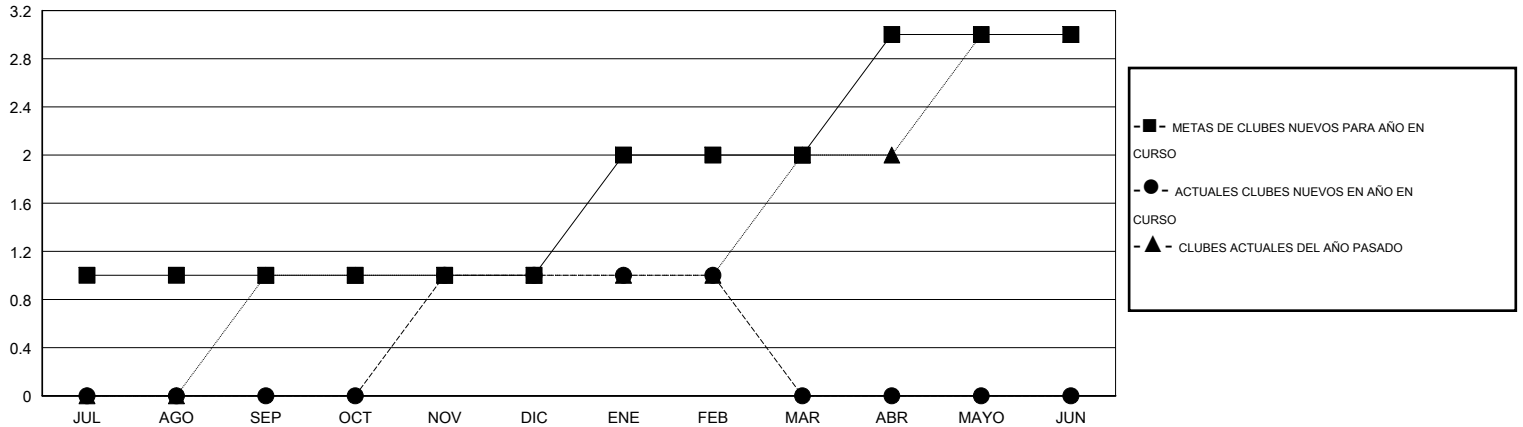

MONTHLY MEMBERSHIP PROGRESS REPORT

District E 1

Results as of: 2/28/2015

GMT: Jaime García Cepeda

UBICACIÓN VENEZUELA

GMT DE AE 3

Clubes					socios				
RESULTADOS DE 2014-2015					RESULTADOS DE 2014-2015				
TRIMESTRE	META DE CLUBES NUEVOS	NUEVOS CLUBES	CLUBES DADOS DE BAJA	GANANCIA/PÉRDIDA NETA	TRIMESTRE	META DE SOCIOS NUEVOS	SOCIOS FUNDADORES Y NUEVOS SOCIOS AÑADIDOS	SOCIOS DADOS DE BAJA	GANANCIA/PÉRDIDA NETA
JUL/AGO/SEP	1	0	0	0	JUL/AGO/SEP	25	30	40	-10
OCT/NOV/DIC	0	1	0	1	OCT/NOV/DIC	20	38	11	27
ENE/FEB/MAR	1	0	0	0	ENE/FEB/MAR	25	3	10	-7
ABR/MAYO/JUN	1	0	0	0	ABR/MAYO/JUN	30	0	0	0

METAS Y CIFRA ACUMULATIVA DE CLUBES NUEVOS

METAS Y CIFRA ACUMULATIVA DE SOCIOS

CLUBES DADOS DE BAJA: 0	15 CLUBS OF 45 AÑADIERON 1 O MÁS SOCIOS NUEVOS	DISTRIBUCIÓN POR SEXO
		MASCULINO 725 (53.78%)
		FEMENINO 623 (46.22%)
SOCIOS DADOS DE BAJA	CLIC AQUÍ PARA DATOS DE SALUD DE CLUB	SOCIOS EN UNIDAD FAMILIAR 292
FALLECIDOS 6		CABEZA DE FAMILIA 125
CLUB CANCELADO 0		NO ES CABEZA DE FAMILIA 167
OTRO 55		
TOTAL 61		